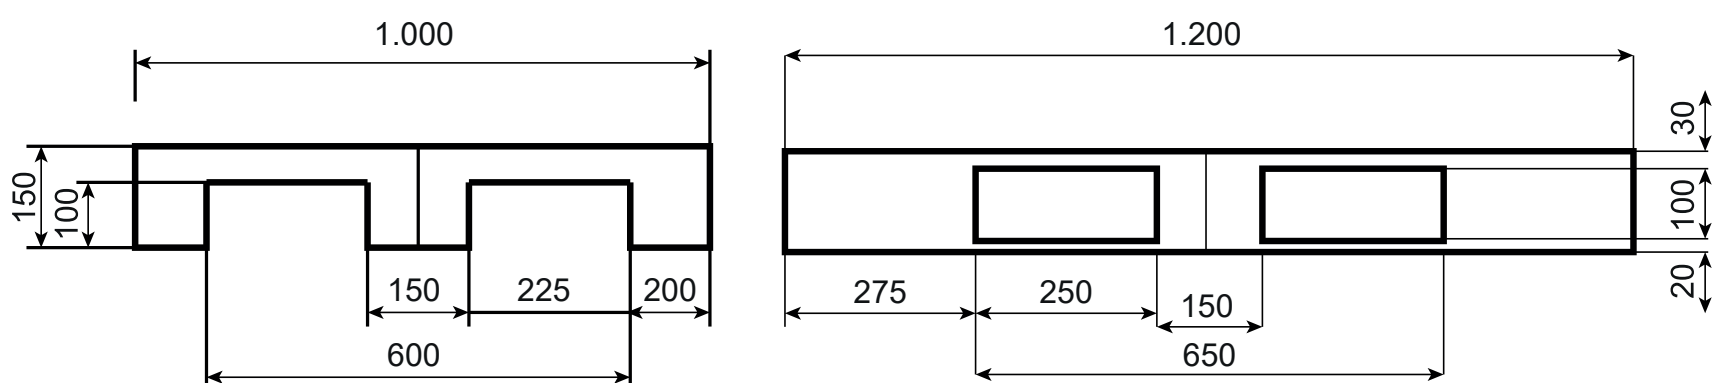

COLOR ROJO

MUCHAS MÁS VENTAJAS

Nuestros palets pueden ser personalizados con el logotipo de su compañía, por termoimpresión o serigrafía. Los palets de plástico siempre los tendrá como nuevos, ya que permiten un fácil lavado. Su menor peso (13 kilos menos que uno de madera) permitirá a sus empleados un manejo mucho más cómodo, y tendrá un menor peso en el transporte de sus mercancías.

Camí de la Casa Nova S/N (Polígono Industrial La Olana) Esparreguera, Barcelona 08292

www.embalajesbarrio.es

93 777 22 82

(34) 629 300 223

david@embalajesbarrio.com