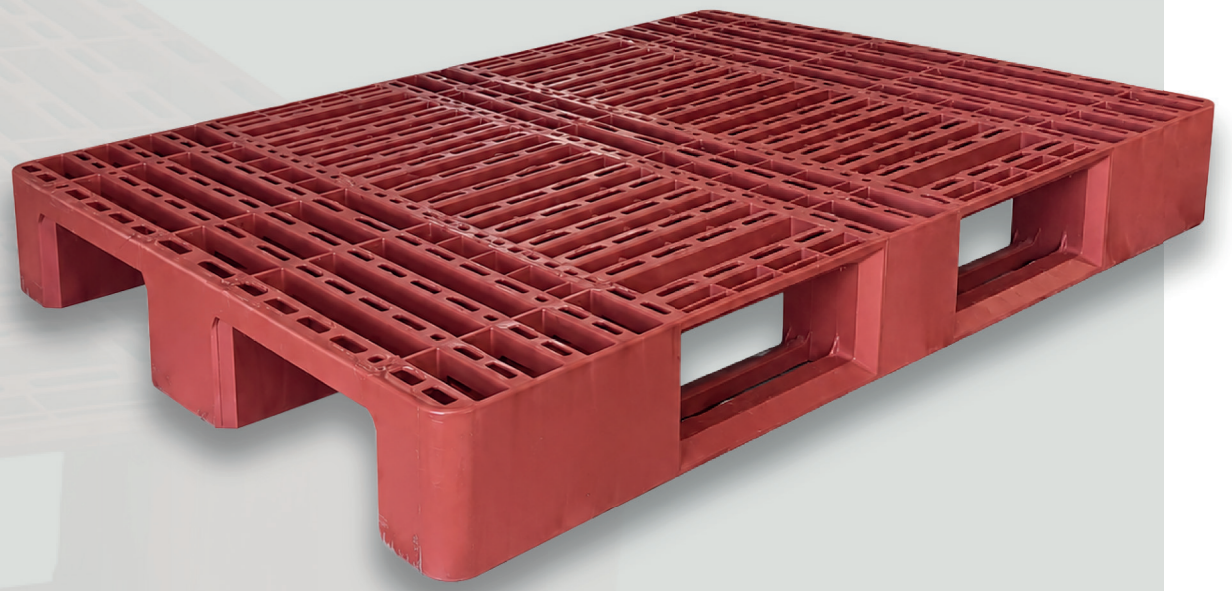

PALETS 1000 x 1200

Datos técnicos

MEDIDAS	PESO (kg)	RES. DINÁMICA (kg)	RES. ESTÁTICA (kg)
1.000 X 1.200 X 150	13,5	1.000	5.000

Datos logísticos

ENSAYO DE RESISTENCIA

1- ESTANTERIA DE 1.200 mm.		2- ESTANTERIA DE 800 mm.	
CARGA (kg)	FLEXION (mm)	CARGA (kg)	FLEXION (mm)
200	3	200	3
400	6	400	5
600	9	600	8
800	12	800	11
1.000	15	1.000	14
1.200	20	1.200	18

COLOR ROJO

MUCHAS MÁS VENTAJAS

Nuestros palets pueden ser personalizados con el logotipo de su compañía, por termoimpresión o serigrafía. Los palets de plástico siempre los tendrá como nuevos, ya que permiten un fácil lavado. Su menor peso (13 kilos menos que uno de madera) permitirá a sus empleados un manejo mucho más cómodo, y tendrá un menor peso en el transporte de sus mercancías.