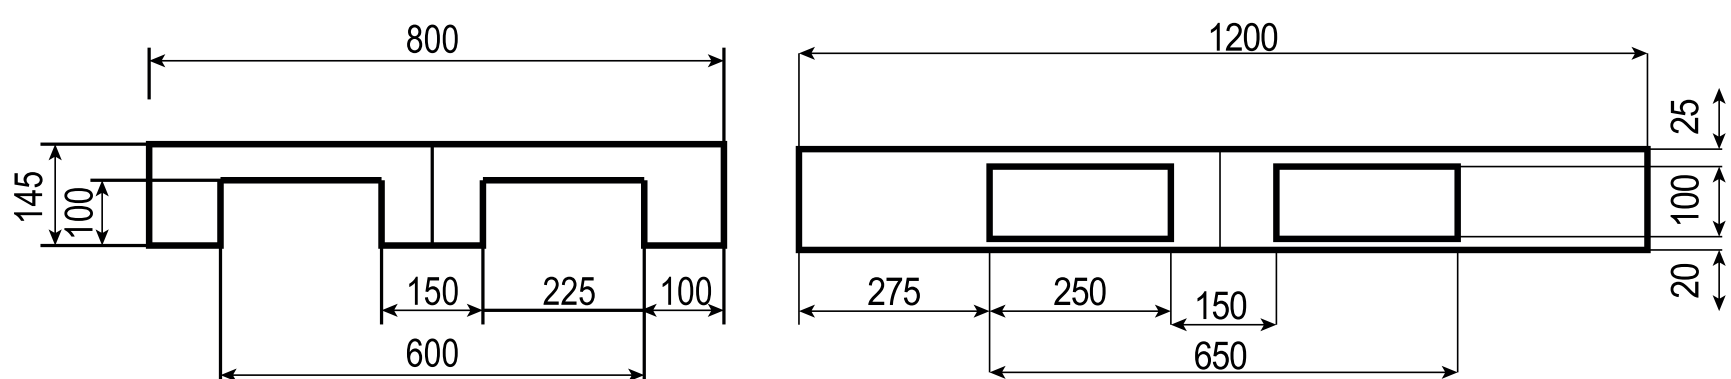

COLOR ROJO

EL PRIMER PALET DE PLÁSTICO AL PRECIO DEL DE MADERA

Por fin llega al mercado el palet de plástico deseado por la distribución, y a un precio realmente competitivo. El uso de palets de plástico ofrece muchas más ventajas económicas así como medioambientales. Los palets disponen de resaltes antideslizantes tanto en la parte superior como inferior, que impiden el desplazamiento, al poner palet sobre palet y el deslizamiento de cualquier producto como: cajas de plástico, bidones, sacos, etc.

Camí de la Casa Nova S/N (Polígono Industrial La Olana) Esparreguera, Barcelona 08292

www.embalajesbarrio.es

93 777 22 82

(34) 629 300 223

david@embalajesbarrio.com