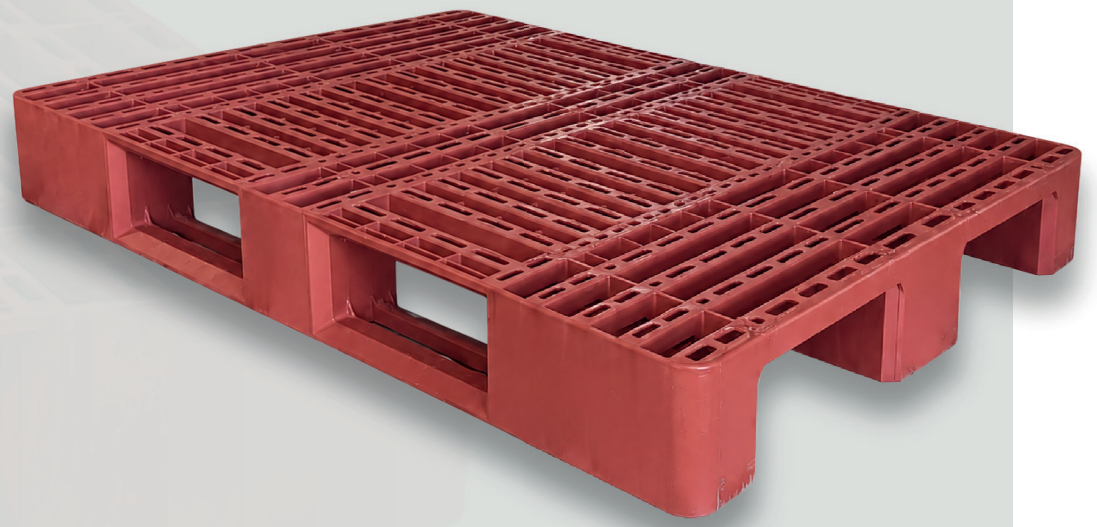

EUROPALETS 800 x 1200

Datos técnicos

MEDIDAS	PESO (kg)	RES. DINÁMICA (kg)	RES. ESTÁTICA (kg)
800 X 1.200 X 145	10	800	4.000

Datos logísticos

ENSAYO DE RESISTENCIA SEGUN NORMA ISO 8611

CARGA (kg)	FLEXION (mm)
200	3
400	7
600	11
800	15
1.000	20
1.200	26
1.400	37

APOYOS EN ESTANTERIA DE 1.050 mm

COLOR ROJO

EL PRIMER PALET DE PLÁSTICO AL PRECIO DEL DE MADERA

Por fin llega al mercado el palet de plástico deseado por la distribución, y a un precio realmente competitivo. El uso de palets de plástico ofrece muchas más ventajas económicas así como medioambientales. Los palets disponen de resaltes antideslizantes tanto en la parte superior como inferior, que impiden el desplazamiento, al poner palet sobre palet y el deslizamiento de cualquier producto como: cajas de plástico, bidones, sacos, etc.